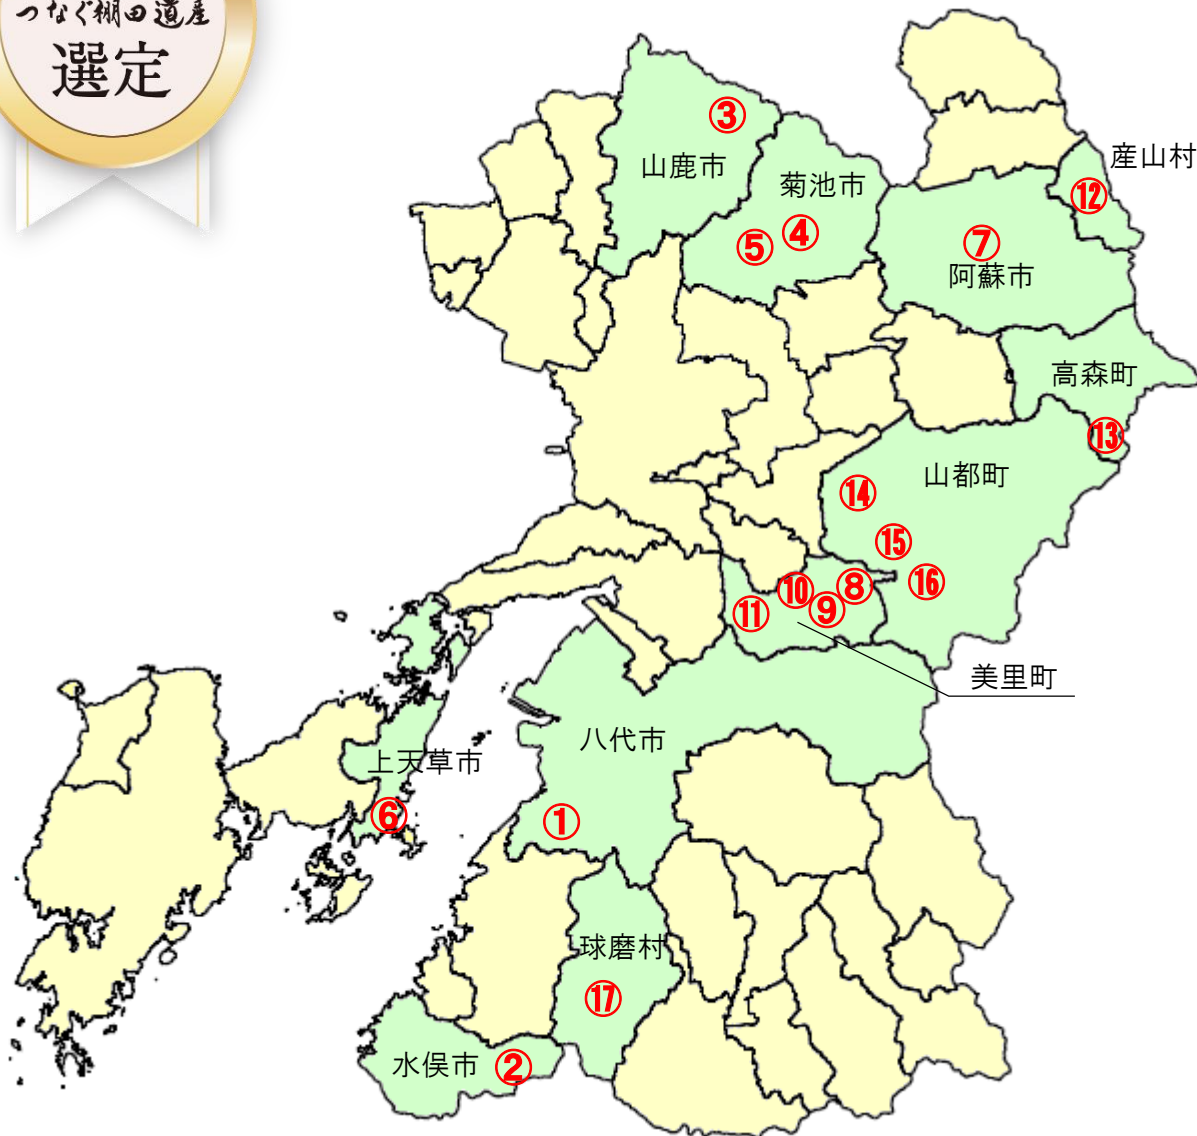

# 県内の つなぐ棚田遺産 位置図 (17棚田)

市町村	棚田地域名
① 八代市	ふたみひらの二見平野地区棚田
② 水俣市	くぎのこうく久木野校区の棚田群
③ 山鹿市	ばんしょ番所の棚田
④ 菊池市	たき滝棚田
⑤ 菊池市	さの佐野棚田
⑥ 上天草市	だいさくやま せんまいだ大作山の千枚田
⑦ 阿蘇市	あそみずかけ阿蘇水掛の棚田
⑧ 美里町	しもふくら下福良の棚田群
⑨ 美里町	なつみ夏水の棚田
⑩ 美里町	こざき小崎の棚田群
⑪ 美里町	しらいしの白石野の棚田
⑫ 産山村	おうぎ扇棚田
⑬ 高森町	すがやま菅山の棚田群
⑭ 山都町	みね峰棚田
⑮ 山都町	すげきこだ菅迫田棚田
⑯ 山都町	しらいとだいち白糸台地棚田
⑰ 球磨村	くまむら棚田群 (鬼ノ口、松谷、松舟、田代、毎床、無田久保、那良、高沢、大瀬)